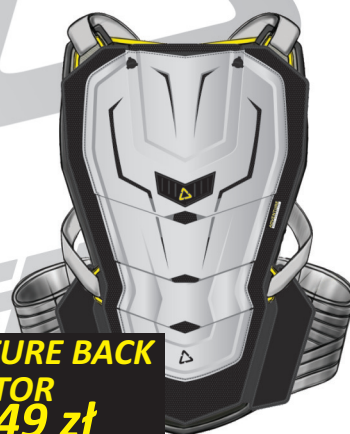

OCHRANIACZE

Engineered for Performance

Jaki ochraniacz klatki piersiowej najlepiej pasuje do ochraniaczy szyi Leatt Brace? Oczywiście Leatt!
 Modele Adventure wyposażone zostały w specjalne mocowania przytrzymujące ochraniacz szyi, tworząc z nim kompatybilną całość. Razem zapewniają pełną ochronę górnej części tułowia. Są w pełni regulowane. Wykonane zostały z wytrzymałego tworzywa oraz nadającej się do prania piankowej, komfortowej wyściółki. Wszystkie ochraniacze Leatt posiadają certyfikat CE!

ADVENTURE CHEST PROTECTOR PRO
 0500030242: **539 zł**

ADVENTURE PRO - zdjęcie z założonym ochraniaczem szyi GPX PRO

ADVENTURE CHEST PROTECTOR
 0500030241: **399 zł**

ADVENTURE CHEST PROTECTOR
 0500030240: **399 zł**

ADVENTURE BODY PROTECTOR
 Cena: **739 zł**

ADVENTURE BODY PROTECTOR dostępny w kolorze biało/szarym oraz w rozmiarach:
 S/M - 0500030260
 L/XL - 0500030261

ADVENTURE BODY VEST
 Cena: **499 zł**

ADVENTURE BODY VEST dostępny w kolorze biało/szarym oraz w rozmiarach:
 S/M - 0500030300
 L/XL - 0500030301

ADVENTURE BACK PROTECTOR
 Cena: **449 zł**

ADVENTURE BACK PROTECTOR dostępny w kolorze biało/szarym oraz w rozmiarach:
 S/M - 0500030280
 L/XL - 0500030281
 XXL - 0500030282