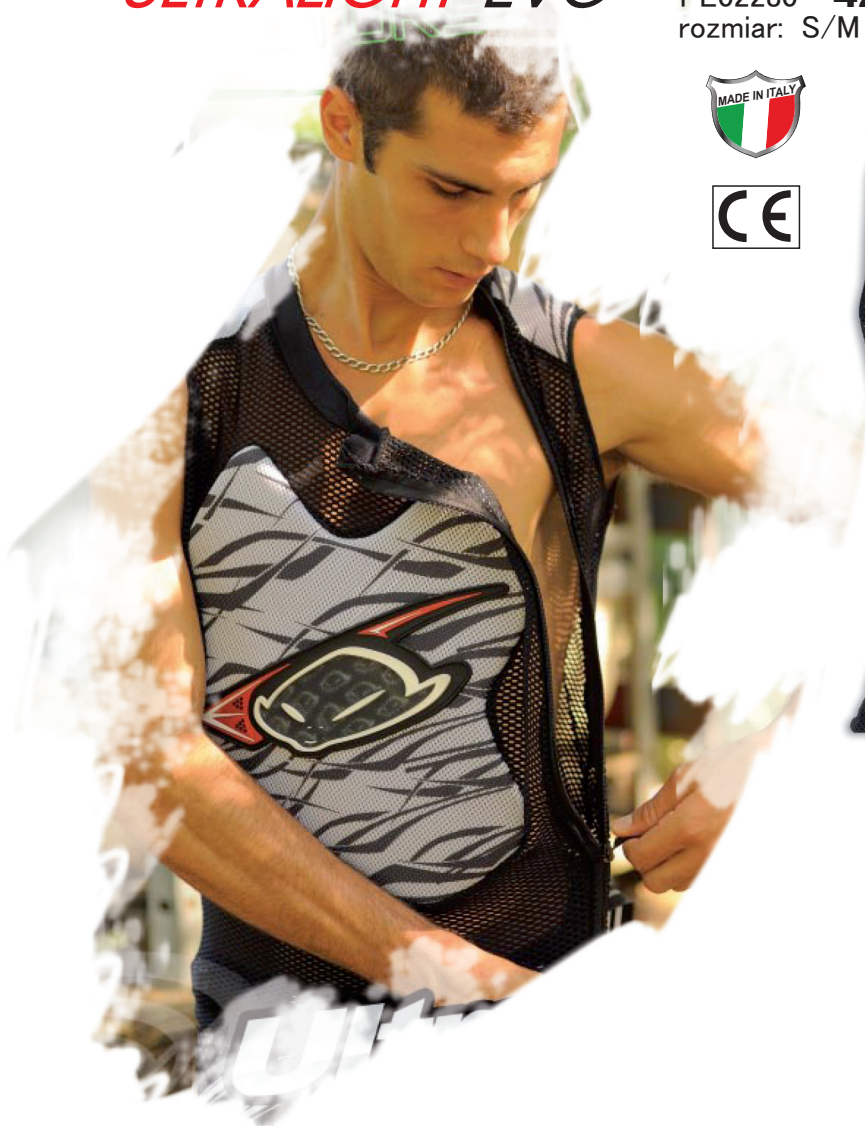

ULTRALIGHT EVO

PE02280 - 429 zł
rozmiar: S/M - L/XL - XXL

ULTRALIGHT

PE02277 - 599 zł
rozmiar: S/M - L/XL - XXL

PROERGO BODYGUARD

PE02276 - 899 zł

rozmiar: S/M - L/XL - XXL

Mika Ahola - Enduro E1 World Champion

SHOCK WAVE CHEST PROTECTOR

PT02046 - 349 zł

REACTOR TWO EVOLUTION CHEST PROTECTOR

Nowy model przystosowany do osłony szyi typu Leatt Brace.

PT02272 - 299 zł

**FLEX
SYSTEM**

SHIELD ONE CHEST PROTECTOR

Klasyczna osłona klatki piersiowej zapewniająca maksymalną ochronę przed urazami.