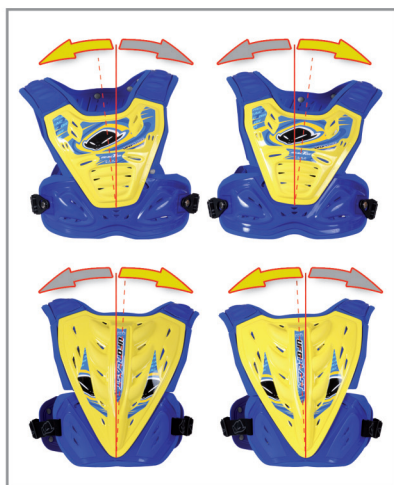

ULTRALIGHT EVO

PE02280 - 429 zł
rozmiar: S/M - L/XL - XXL

ULTRALIGHT

PE02277 - 599 zł
rozmiar: S/M - L/XL - XXL

PROERGO BODYGUARD

PE02276 - 899 zł

rozmiar: S/M - L/XL - XXL

Mika Ahola - Enduro E1 World Champion

SHOCK WAVE CHEST PROTECTOR

PT02046 - 349 zł

REACTOR TWO EVOLUTION CHEST PROTECTOR

Nowy model przystosowany do osłony szyi typu Leatt Brace.

PT02272 - 299 zł

**FLEX
SYSTEM**

SHIELD ONE CHEST PROTECTOR

Klasyczna osłona klatki piersiowej zapewniająca maksymalną ochronę przed urazami.

PT02060 – osłona klatki piersiowej – **369 zł**

PT02064 – osłona klatki piersiowej przezroczysta – **389 zł**

PT02061 – osłona klatki piersiowej przezroczysta – **369 zł**

VALKYRIE 2 CHEST PROTECTOR

PT02279 – 489 zł
rozmiar: wersja długa

dostosowany do Leatt Brace

PT02278 – 489 zł
rozmiar: wersja krótka

dostosowany do Leatt Brace