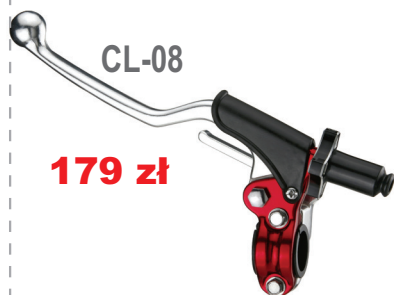

## KOMPLETNE DŹWIGNIE SPRZĘGŁA (KUTE) UNIWERSALNE 2T + 4T

## WYMIENNE DŹWIGNIE SPRZĘGŁA (KUTE) DO KUTYCH UCHWYTÓW ACCEL

## UNIWERSALNY WYŁĄCZNIK ZAPŁONU

Dostępne kolory: srebrny, złoty, czarny, czerwony, niebieski, zielony, pomarańczowy, tytanowy, szary