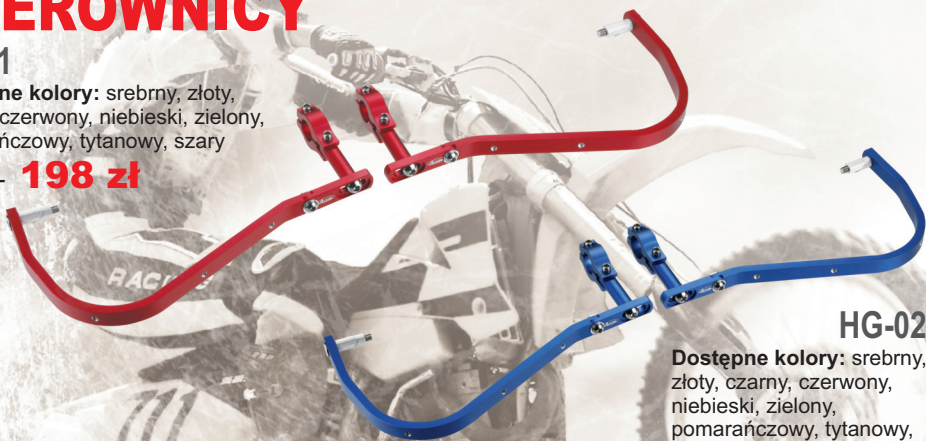

OSŁONY KIEROWNICY

HG-01

Dostępne kolory: srebrny, złoty, czarny, czerwony, niebieski, zielony, pomarańczowy, tytanowy, szary

Cena - **198 zł**

HG-02

Dostępne kolory: srebrny, złoty, czarny, czerwony, niebieski, zielony, pomarańczowy, tytanowy, szary

Cena - **198 zł**

LISTKI DO OSŁONY KIEROWNICY ENDURO

SD-02

Cena - **57zł**

Dostępne kolory: biały, czarny, czerwony, niebieski, pomarańczowy

HGS-01

Cena - **249 zł**

Dostępne kolory HG-01: srebrny, złoty, czarny, czerwony, niebieski, zielony, pomarańczowy, tytanowy, szary

Dostępne kolory SD-02: biały, czarny, czerwony, niebieski, pomarańczowy

HGS-02

Cena - **249 zł**

HGS-02

Dostępne kolory HG-02: srebrny, złoty, czarny, czerwony, niebieski, zielony, pomarańczowy, tytanowy, szary

Dostępne kolory SD-02: biały, czarny, czerwony, niebieski, pomarańczowy