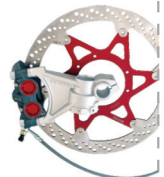

MAGURA

**KIEROWNICA
SERIA X-LINE**

**SPRZĘGŁA
HYDRAULICZNE**

**POMPY SPRZĘGŁA
HYDRAULICZNEGO**

MODEL	KOLOR	A mm	B mm	C mm	F1 mm	H mm	KOD
CROSS CX-CR F	SILVER	805	135	200	117	76	MG0723050
CROSS MX-2	SILVER	808	135	189	119	77	MG0721245
CROSS MX	SILVER	808	135	189	105	80	MG0721052
CROSS SX KTM	SILVER	808	135	189	120	63	MG0721055
CROSS SX KTM	NERO	808	135	189	120	63	MG0723221
ENDURO EX	SILVER	795	135	186	120	87	MG0721053
BIG ENDURO EX	SILVER	827	134	224	205	100	MG0723198
JUNIOR JX	SILVER	768	135	169	117	60	MG0721054
QUAD X1	SILVER	808	135	189	119	77	MG0722019
QUAD X2	SILVER	795	135	186	120	87	MG0722020

WYMIARY

SERIA 750

HONDA

CR 250	2005-2007	MG0722217
CR 250	2004	MG0722159
CRF 250 R	2005-2008	MG0722217
CRF 250 R	2004	MG0722159
CRF 450 R	2005-2008	MG0722217
CRF 450 R	2002-2004	MG0722159

HUSABERG

WSZYSTKIE MODELE	2005-2008	MG0722158
------------------	-----------	-----------