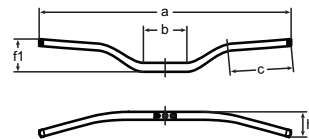

MAGURA

**KIEROWNICA
SERIA X-LINE**

**SPRZĘGŁA
HYDRAULICZNE**

**POMPY SPRZĘGŁA
HYDRAULICZNEGO**

MODEL	KOLOR	A mm	B mm	C mm	F1 mm	H mm	KOD
CROSS CX-CR F	SILVER	805	135	200	117	76	MG0723050
CROSS MX-2	SILVER	808	135	189	119	77	MG0721245
CROSS MX	SILVER	808	135	189	105	80	MG0721052
CROSS SX KTM	SILVER	808	135	189	120	63	MG0721055
CROSS SX KTM	NERO	808	135	189	120	63	MG0723221
ENDURO EX	SILVER	795	135	186	120	87	MG0721053
BIG ENDURO EX	SILVER	827	134	224	205	100	MG0723198
JUNIOR JX	SILVER	768	135	169	117	60	MG0721054
QUAD X1	SILVER	808	135	189	119	77	MG0722019
QUAD X2	SILVER	795	135	186	120	87	MG0722020

WYMIARY

SERIA 750

HONDA

CR 250	2005-2007	MG0722217
CR 250	2004	MG0722159
CRF 250 R	2005-2008	MG0722217
CRF 250 R	2004	MG0722159
CRF 450 R	2005-2008	MG0722217
CRF 450 R	2002-2004	MG0722159

HUSABERG

WSZYSTKIE MODELE	2005-2008	MG0722158
------------------	-----------	-----------