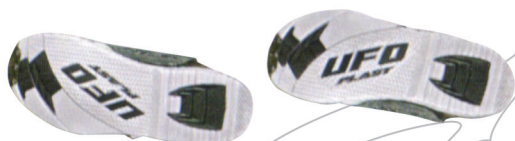

CZĘŚCI WYMIENNE

BR002 (4 szt.)

BR003 (4 x prawe)

BR004 (4 x lewe)

BR005

BR007

BR006

BR001

Zestaw okuć (2szt. + śruby)

39 zł

BR001

BR002

Zestaw zaślepek (4szt.)

36 zł

BR005

Podeszwa komplet (2szt.)

(rozm. S=39/42
M= 43/45
L= 46/48)

139 zł

BR006

Wkładka do buta (kpl.) rozmiary 39-48

69 zł

BR004

Pasek lewy + śruby (kpl.)

(1szt. 24 zł)