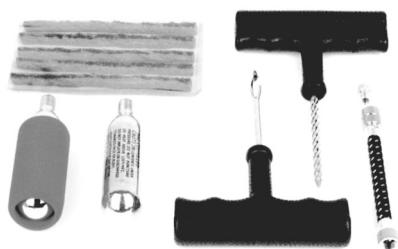

504V	klucz do świec 16 mm	15,90 zł
505V	klucz do świec 18 mm	15,90 zł

L416001	klucz do świec 16 mm	48,50 zł
---------	----------------------	----------

Superwytrzymały klucz do świec z przegubem o cenniejszej ścianie.

KLUCZE DO FILTRÓW OLEJU

97CLE

97L130

97L132

97L131

97CLE	uniwersalny klucz do filtrów	47 zł
97L130	klucz do filtrów o śred. 65mm	23 zł
97L131	klucz do filtrów o śred. 80mm	23 zł
97L132	klucz do filtrów o śred. 74-76mm	23 zł

MX-09258	zestaw naprawy pompy wody Honda CRF450	129 zł
----------	--	--------

KP203	zestaw naprawy wraz z gazem do pompowania kół	64 zł
-------	---	-------

KP201	zestaw naprawy opon NR1	29 zł
-------	-------------------------	-------