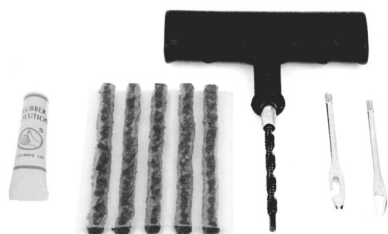

KLUCZE DO FILTRÓW OLEJU

97CLE

97L130

97L132

97L131

97CLE	uniwersalny klucz do filtrów	47 zł
97L130	klucz do filtrów o śred. 65mm	23 zł
97L131	klucz do filtrów o śred. 80mm	23 zł
97L132	klucz do filtrów o śred. 74-76mm	23 zł

MX-09258	zestaw naprawy pompy wody Honda CRF450	129 zł
----------	--	--------

KP203	zestaw naprawy wraz z gazem do pompowania kół	64 zł
-------	---	-------

KP201	zestaw naprawy opon NR1	29 zł
-------	-------------------------	-------