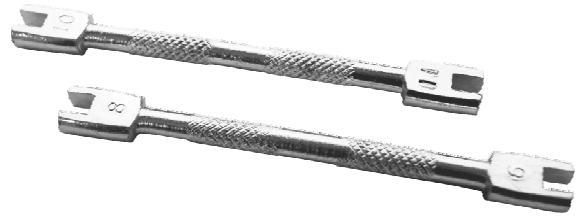

L35-756R klucz do szprych 59,00 zł

L35-250 klucz do szprych 8, 9, 10, 11 (kpl. - 2 szt.) 29,50 zł

L35-701 łyżka do opon 20 cm 18,90 zł

L35-249 klucz do szprych 29,50 zł

L35-251 łyżka do opon 24 cm 18,90 zł

L35-254 łyżka do opon 24 cm 18,90 zł

L35-383 klucz do szprych 5,6/5,76/6,3/6,6/6,8 37,50 zł

L35-654 łyżka do opon 34,5 cm 37,50 zł

L35-253 łyżka do opon 38 cm 39,50 zł

AT2032 pokrętło do klucza do świec 44 zł

L35-256 łyżka do opon 38 cm 26,50 zł

L35-252 łyżka do opon 40 cm 32,50 zł

501V klucz do świec 21 mm (ze śrubokrętem) 8 zł

AT 2030 klucz do świec 16mm, długość 140mm 39 zł

AT 2029 klucz do świec 18mm, długość 65mm 39 zł

Superwytrzymały klucz do świec z przegubem o cienkiej ścianie.