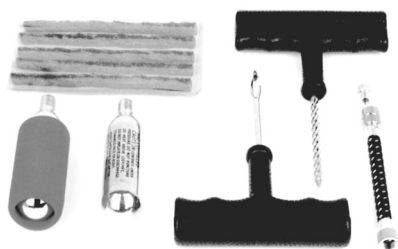

KP203	zestaw naprawczy wraz z gazem do pompowania kół	64 zł