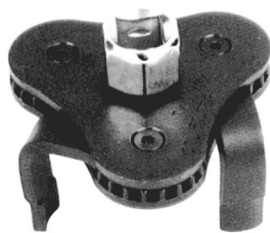

KLUCZE DO FILTRÓW OLEJU

97CLE