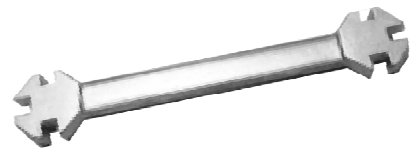

L35-756R klucz do szprych 59,00 zł

L35-250 klucz do szprych 8, 9, 10, 11 (kpl. - 2 szt.) 29,50 zł

L35-701 łyżka do opon 20 cm 18,90 zł

L35-249 klucz do szprych 29,50 zł

L35-251 łyżka do opon 24 cm 18,90 zł

L35-254 łyżka do opon 24 cm 18,90 zł

L35-383 klucz do szprych 5,6/5,76/6,3/6,6/6,8 37,50 zł

L35-654 łyżka do opon 34,5 cm 37,50 zł

L35-253 łyżka do opon 38 cm 39,50 zł

AT2032 pokrętło do klucza do świec 44 zł

L35-256 łyżka do opon 38 cm 26,50 zł

L35-252 łyżka do opon 40 cm 32,50 zł

501V klucz do świec 21 mm (ze śrubokrętem) 8 zł

AT 2030 klucz do świec 16mm, długość 140mm 39 zł

AT 2029 klucz do świec 18mm, długość 65mm 39 zł

Superwytrzymały klucz do świec z przegubem o cienkiej ścianie.