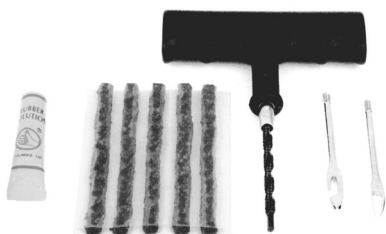

KP202	zestaw naprawczy opon NR2	39 zł