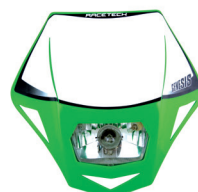

MASKBLTM006
TM BLU/TM BLUE

MASKVE00006
KX VERDE/KX GREEN