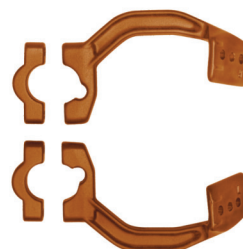

REGULACJA W 3 POZYCJACH!

WERSJA ZIMOWA

(zamknięcie wentylacji i rozszerzone zabezpieczenia ochronne)

WERSJA LETNIA

ROSSO/RED

ALLUMINNIO/ALUMINIUM

BLU/BLUE

ARANCIO/ORANGE