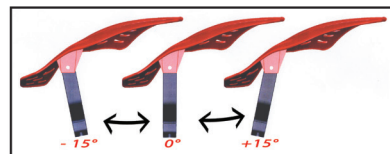

PG5600

Cena – **109 zł**
zestaw zawiera kit montażowy!

PROGRIP

Dostępne kolory: