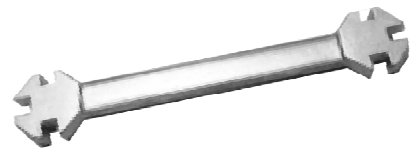

L35-756R klucz do szprych 59,00 zł

L35-250 klucz do szprych 8, 9, 10, 11 (kpl. - 2 szt.) 29,50 zł

L35-701 łyżka do opon 20 cm 18,90 zł

L35-249 klucz do szprych 29,50 zł

L35-251 łyżka do opon 24 cm 18,90 zł

L35-254 łyżka do opon 24 cm 18,90 zł

L35-383 klucz do szprych 5,6/5,76/6,3/6,6/6,8 37,50 zł

L35-654 łyżka do opon 34,5 cm 37,50 zł

L35-253 łyżka do opon 38 cm 39,50 zł

AT2032 pokrętło do klucza do świec 44 zł

L35-256 łyżka do opon 38 cm 26,50 zł

L35-252 łyżka do opon 40 cm 32,50 zł

501V klucz do świec 21 mm (ze śrubokrętem) 8 zł

AT 2030 klucz do świec 16mm, długość 140mm 39 zł

AT 2029 klucz do świec 18mm, długość 65mm 39 zł

AT 2028 klucz do świec 18mm, długość 120mm 39 zł

AT 2031 klucz do świec 21mm, długość 65mm 39 zł