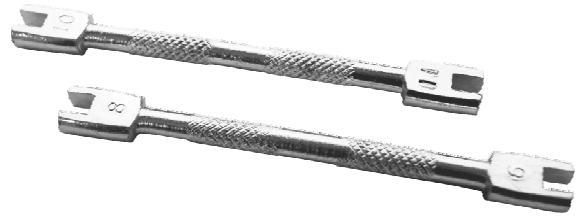

L35-756R klucz do szprych 59,00 zł

L35-250 klucz do szprych 8, 9, 10, 11 (kpl. - 2 szt.) 29,50 zł

L35-701 łyżka do opon 20 cm 18,90 zł

L35-249 klucz do szprych 29,50 zł

L35-251 łyżka do opon 24 cm 18,90 zł

L35-254 łyżka do opon 24 cm 18,90 zł

L35-383 klucz do szprych 5,6/5,76/6,3/6,6/6,8 37,50 zł

L35-654 łyżka do opon 34,5 cm 37,50 zł

L35-253 łyżka do opon 38 cm 39,50 zł

AT2032 pokrętło do klucza do świec 44 zł

L35-256 łyżka do opon 38 cm 26,50 zł

L35-252 łyżka do opon 40 cm 32,50 zł

501V klucz do świec 21 mm (ze śrubokrętem) 8 zł

AT 2030 klucz do świec 16mm, długość 140mm 39 zł

AT 2029 klucz do świec 18mm, długość 65mm 39 zł

AT 2028 klucz do świec 18mm, długość 120mm 39 zł

AT 2031 klucz do świec 21mm, długość 65mm 39 zł