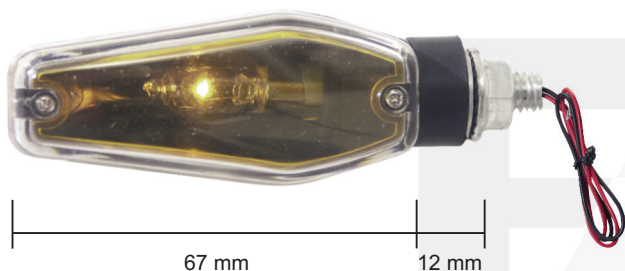

90° VISUAL STYLE

ALUMINIOWY

ŻARÓWKA

KOD	ILOŚĆ SZT.	KOLOR	CENA ZA 2 SZT.
6993	2	BLACK	99 zł

LED

KOD	ILOŚĆ SZT.	KOLOR	CENA ZA 2 SZT.
7083	2	BLACK	129 zł

ISTYLE

S.p.A.

ŻARÓWKA

KOD	ILOŚĆ SZT.	ŁĄCZENIE	KOLOR	CENA ZA 2 SZT.
6376	2	KRÓTKIE	CARBON	74 zł
6377	2	KRÓTKIE	BLACK	74 zł
6388	2	DŁUGIE	CARBON	79 zł
6389	2	DŁUGIE	BLACK	79 zł

STYLE RACE

LED

KOD	ILOŚĆ SZT.	KOLOR	CENA ZA 2 SZT.
6714	2	CARBON	149 zł

W&B STYLE

LAMPA

KOD	ILOŚĆ SZT.	KOLOR	CENA ZA 2 SZT.
6500	2	BLACK	69 zł
6501	2	CARBON	74 zł
6502	2	CHROM	79 zł

FITTING STYLE

KOD	ILOŚĆ SZT.	KOLOR	CENA ZA 2 SZT.
6944	2	BLACK	139 zł