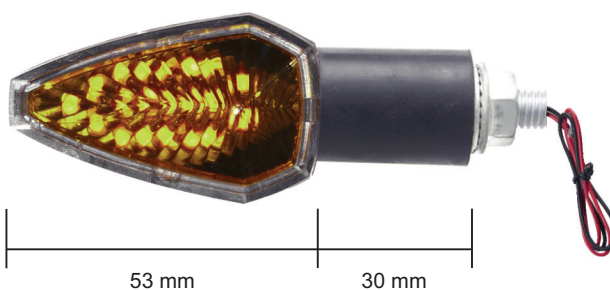

KIERUNKOWSKAZY

DIAMOND STYLE

ALUMINIOWY

LED

KOD	ILOŚĆ SZT.	KOLOR	CENA ZA 2 SZT.
7072	2	BLACK	149 zł
7029	2	ALUMINIUM	139 zł

S.p.A.

REVER STYLE

ALUMINIOWY

LED

KOD	ILOŚĆ SZT.	KOLOR	CENA ZA 2 SZT.
6995	2	BLACK	135 zł
7085	2	CARBON	139 zł

S.p.A.

INNOVATIVE STYLE

ŻARÓWKA

KOD	ILOŚĆ SZT.	ŁĄCZENIE	KOLOR	CENA ZA 2 SZT.
6952	2	KRÓTKIE	BLACK	72 zł
6982	2	DŁUGIE	BLACK	76 zł
7091	2	KRÓTKIE	CARBON	76 zł
7092	2	DŁUGIE	CARBON	79 zł

LED

KOD	ILOŚĆ SZT.	ŁĄCZENIE	KOLOR	CENA ZA 2 SZT.
6983	2	KRÓTKIE	BLACK	114 zł
6984	2	DŁUGIE	BLACK	117 zł
7093	2	KRÓTKIE	CARBON	119 zł
7094	2	DŁUGIE	CARBON	123 zł

ARROW STYLE

ALUMINIOWY

LED

KOD	ILOŚĆ SZT.	KOLOR	CENA ZA 2 SZT.
6936	2	BLACK	149 zł
7145	2	CARBON	149 zł