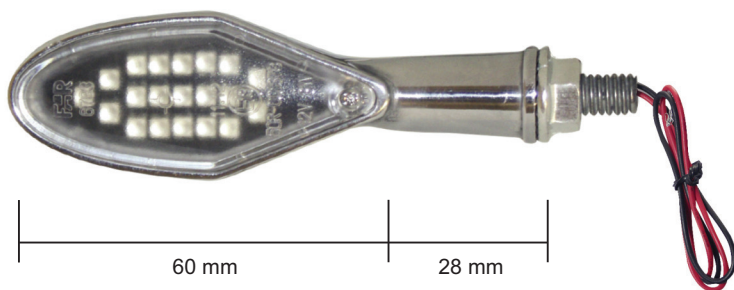

FAR KIERUNKOWSKAZY

VIPER STYLE

ALUMINIOWY

VIPER STYLE

KOD	ILOŚĆ SZT.	KOLOR	CENA ZA 2 SZT.
7215	2	BLACK	169 zł

FAR KIERUNKOWSKAZY

EXCLUSIVE STYLE

ALUMINIOWY

LED

KOD	ILOŚĆ SZT.	KOLOR	CENA ZA 2 SZT.
6998	2	BLACK	149 zł
7146	2	CARBON	149 zł

SKIN STYLE

ALUMINIOWY

60 mm

28 mm

LED

KOD	ILOŚĆ SZT.	KOLOR	CENA ZA 2 SZT.
7033	2	ALUMINIUM	139 zł
7084	2	BLACK	149 zł

KIERUNKOWSKAZY

DIAMOND STYLE

ALUMINIOWY

LED

KOD	ILOŚĆ SZT.	KOLOR	CENA ZA 2 SZT.
7072	2	BLACK	149 zł
7029	2	ALUMINIUM	139 zł

S.p.A.

REVER STYLE

ALUMINIOWY