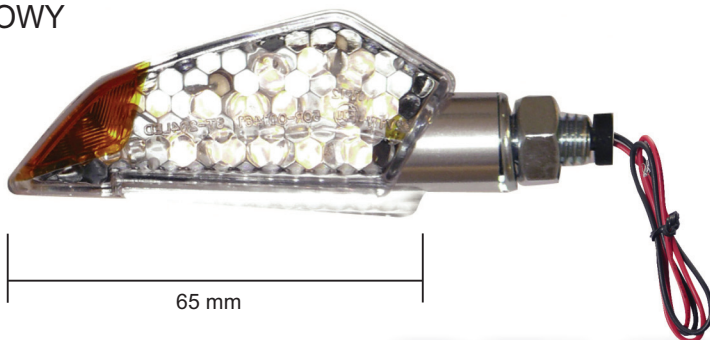

LED

KOD	ILOŚĆ SZT.	KOLOR	CENA ZA 2 SZT.
6998	2	BLACK	149 zł
7146	2	CARBON	149 zł

SKIN STYLE

ALUMINIOWY

60 mm

28 mm

LED

KOD	ILOŚĆ SZT.	KOLOR	CENA ZA 2 SZT.
7033	2	ALUMINIUM	139 zł
7084	2	BLACK	149 zł

KIERUNKOWSKAZY

DIAMOND STYLE

ALUMINIOWY

LED

KOD	ILOŚĆ SZT.	KOLOR	CENA ZA 2 SZT.
7072	2	BLACK	149 zł
7029	2	ALUMINIUM	139 zł

S.p.A.

REVER STYLE

ALUMINIOWY

LED

KOD	ILOŚĆ SZT.	KOLOR	CENA ZA 2 SZT.
6995	2	BLACK	135 zł
7085	2	CARBON	139 zł

S.p.A.

INNOVATIVE STYLE

ŻARÓWKA

KOD	ILOŚĆ SZT.	ŁĄCZENIE	KOLOR	CENA ZA 2 SZT.
6952	2	KRÓTKIE	BLACK	72 zł
6982	2	DŁUGIE	BLACK	76 zł
7091	2	KRÓTKIE	CARBON	76 zł
7092	2	DŁUGIE	CARBON	79 zł

LED

KOD	ILOŚĆ SZT.	ŁĄCZENIE	KOLOR	CENA ZA 2 SZT.
6983	2	KRÓTKIE	BLACK	114 zł
6984	2	DŁUGIE	BLACK	117 zł
7093	2	KRÓTKIE	CARBON	119 zł
7094	2	DŁUGIE	CARBON	123 zł

ARROW STYLE

ALUMINIOWY

LED

KOD	ILOŚĆ SZT.	KOLOR	CENA ZA 2 SZT.
6936	2	BLACK	149 zł
7145	2	CARBON	149 zł