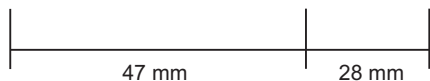

LED

KOD	ILOŚĆ SZT.	ŁĄCZENIE	KOLOR	CENA ZA 2 SZT.
6983	2	KRÓTKIE	BLACK	114 zł
6984	2	DŁUGIE	BLACK	117 zł
7093	2	KRÓTKIE	CARBON	119 zł
7094	2	DŁUGIE	CARBON	123 zł

ARROW STYLE

ALUMINIOWY

LED

KOD	ILOŚĆ SZT.	KOLOR	CENA ZA 2 SZT.
6936	2	BLACK	149 zł
7145	2	CARBON	149 zł

CLASSIC STYLE

ŻARÓWKA

KOD	ILOŚĆ SZT.	KOLOR	CENA ZA 2 SZT.
6991	2	BLACK	74 zł
7090	2	CARBON	76 zł

FAR
S.p.A.

TUNING STYLE

LED

KOD	ILOŚĆ SZT.	KOLOR	CENA ZA 2 SZT.
6937	2	BLACK	109 zł
7089	2	CARBON	114 zł

FAR
S.p.A.

MICRO STYLE

ALUMINIOWY

ŻARÓWKA

KOD	ILOŚĆ SZT.	KOLOR	CENA ZA 2 SZT.
6505	2	CHROM	114 zł
6503	2	BLACK	119 zł
6504	2	CARBON	123 zł

LED

KOD	ILOŚĆ SZT.	KOLOR	CENA ZA 2 SZT.
6986	2	BLACK	129 zł
6987	2	CARBON	133 zł