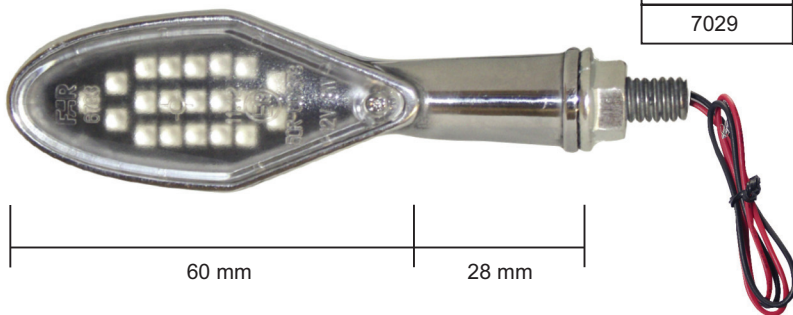

LED

KOD	ILOŚĆ SZT.	KOLOR	CENA ZA 2 SZT.
6998	2	BLACK	149 zł
7146	2	CARBON	149 zł

SKIN STYLE

ALUMINIOWY

60 mm

28 mm

LED

KOD	ILOŚĆ SZT.	KOLOR	CENA ZA 2 SZT.
7033	2	ALUMINIUM	139 zł
7084	2	BLACK	149 zł

KIERUNKOWSKAZY

DIAMOND STYLE

ALUMINIOWY

LED

KOD	ILOŚĆ SZT.	KOLOR	CENA ZA 2 SZT.
7072	2	BLACK	149 zł
7029	2	ALUMINIUM	139 zł

S.p.A.

REVER STYLE

ALUMINIOWY

LED

KOD	ILOŚĆ SZT.	KOLOR	CENA ZA 2 SZT.
6995	2	BLACK	135 zł
7085	2	CARBON	139 zł

S.p.A.

INNOVATIVE STYLE

ŻARÓWKA

KOD	ILOŚĆ SZT.	ŁĄCZENIE	KOLOR	CENA ZA 2 SZT.
6952	2	KRÓTKIE	BLACK	72 zł
6982	2	DŁUGIE	BLACK	76 zł
7091	2	KRÓTKIE	CARBON	76 zł
7092	2	DŁUGIE	CARBON	79 zł