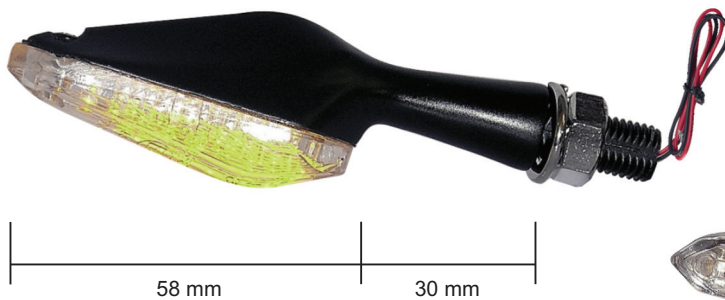

LED

KOD	ILOŚĆ SZT.	KOLOR	CENA ZA 2 SZT.
6998	2	BLACK	149 zł
7146	2	CARBON	149 zł

SKIN STYLE

ALUMINIOWY

60 mm

28 mm

LED

KOD	ILOŚĆ SZT.	KOLOR	CENA ZA 2 SZT.
7033	2	ALUMINIUM	139 zł
7084	2	BLACK	149 zł

KIERUNKOWSKAZY

DIAMOND STYLE

ALUMINIOWY

LED

KOD	ILOŚĆ SZT.	KOLOR	CENA ZA 2 SZT.
7072	2	BLACK	149 zł
7029	2	ALUMINIUM	139 zł

S.p.A.

REVER STYLE

ALUMINIOWY

LED

KOD	ILOŚĆ SZT.	KOLOR	CENA ZA 2 SZT.
6995	2	BLACK	135 zł
7085	2	CARBON	139 zł

S.p.A.

INNOVATIVE STYLE

ŻARÓWKA

KOD	ILOŚĆ SZT.	ŁĄCZENIE	KOLOR	CENA ZA 2 SZT.
6952	2	KRÓTKIE	BLACK	72 zł
6982	2	DŁUGIE	BLACK	76 zł
7091	2	KRÓTKIE	CARBON	76 zł
7092	2	DŁUGIE	CARBON	79 zł

LED

KOD	ILOŚĆ SZT.	ŁĄCZENIE	KOLOR	CENA ZA 2 SZT.
6983	2	KRÓTKIE	BLACK	114 zł
6984	2	DŁUGIE	BLACK	117 zł
7093	2	KRÓTKIE	CARBON	119 zł
7094	2	DŁUGIE	CARBON	123 zł

ARROW STYLE

ALUMINIOWY

LED

KOD	ILOŚĆ SZT.	KOLOR	CENA ZA 2 SZT.
6936	2	BLACK	149 zł
7145	2	CARBON	149 zł