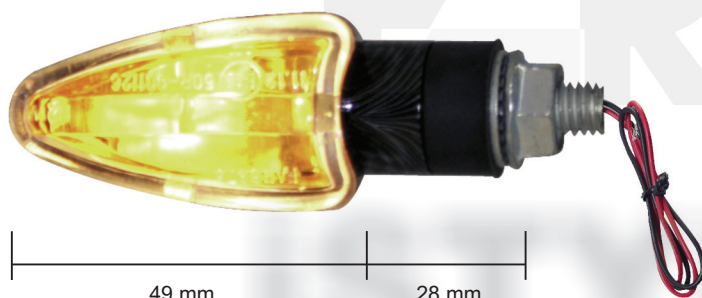

MICRO STYLE

ALUMINIOWY

ŻARÓWKA

KOD	ILOŚĆ SZT.	KOLOR	CENA ZA 2 SZT.
6505	2	CHROM	114 zł
6503	2	BLACK	119 zł
6504	2	CARBON	123 zł

LED

KOD	ILOŚĆ SZT.	KOLOR	CENA ZA 2 SZT.
6986	2	BLACK	129 zł
6987	2	CARBON	133 zł

90° VISUAL STYLE

ALUMINIOWY

ŻARÓWKA

KOD	ILOŚĆ SZT.	KOLOR	CENA ZA 2 SZT.
6993	2	BLACK	99 zł

LED

KOD	ILOŚĆ SZT.	KOLOR	CENA ZA 2 SZT.
7083	2	BLACK	129 zł

ISTYLE

S.p.A.

ŻARÓWKA

KOD	ILOŚĆ SZT.	ŁĄCZENIE	KOLOR	CENA ZA 2 SZT.
6376	2	KRÓTKIE	CARBON	74 zł
6377	2	KRÓTKIE	BLACK	74 zł
6388	2	DŁUGIE	CARBON	79 zł
6389	2	DŁUGIE	BLACK	79 zł

STYLE RACE

LED

KOD	ILOŚĆ SZT.	KOLOR	CENA ZA 2 SZT.
6714	2	CARBON	149 zł