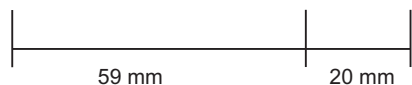

CLASSIC STYLE

ŻARÓWKA

KOD	ILOŚĆ SZT.	KOLOR	CENA ZA 2 SZT.
6991	2	BLACK	74 zł
7090	2	CARBON	76 zł