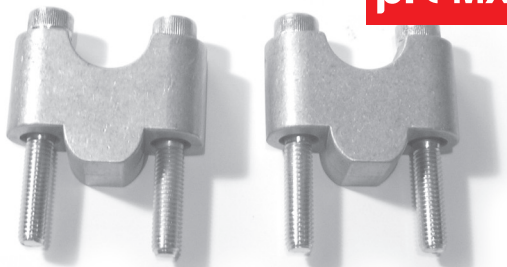

podwyżka kierownicy 22,2mm
G000322/20 - 89 zł (+20 mm)
G000322/30 - 89 zł (+30 mm)

podwyżka kierownicy 28,6 mm
G000328/10 - 89 zł (+10 mm)
G000328/20 - 89 zł (+20 mm)
G000328/30 - 89 zł (+30 mm)

podwyżka kierownicy 22,2 mm
L1103401 - 79 zł (+15 mm)
L1103501 - 79 zł (+25 mm)

podwyżka kierownicy 28,6 mm
L1103400 - 79 zł (+15 mm)
L1103500 - 79 zł (+25 mm)

podwyżka kierownicy 22 mm
L35739 - 79 zł

mocowanie kierownicy z 22 na 28,6 mm
L35489 - 119 zł
G003 - 129 zł

podwyżka kierownicy 22 mm 50/100/200 mm
L11022 - 115 zł

podwyżka kierownicy 28,6 mm 50/100/200 mm
L11023 - 124 zł