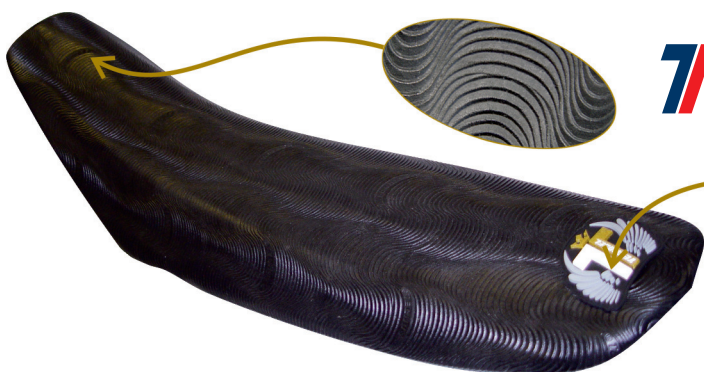

NAKLEJKI

TECNOSEL

KTM

POSZYCIA SIEDZENIA

Opis	Kod	Cena
EXC 08-11	E005.01.010	179 zł
SX-SXF 07-10	E005.01.010	179 zł
SX-SXF 11	E005.01.011	179 zł

KOMPLETY NAKLEJEK Z POSZYCIEM SIEDZENIA

Opis	Kod	Cena
EXC 08-11	E005.08.010	499 zł
SX-SXF 07-10	E005.08.010	499 zł
SX-SXF 11	E005.08.011	499 zł

TECNOSEL

E000.05.008

E000.05.009

E000.05.010

Opis	Kod	Cena
Naklejki na felgi	E000.05.008	89 zł
Gąbka na kierownicę	E000.05.009	79 zł
Rolka na kierownicę	E000.05.010	49 zł