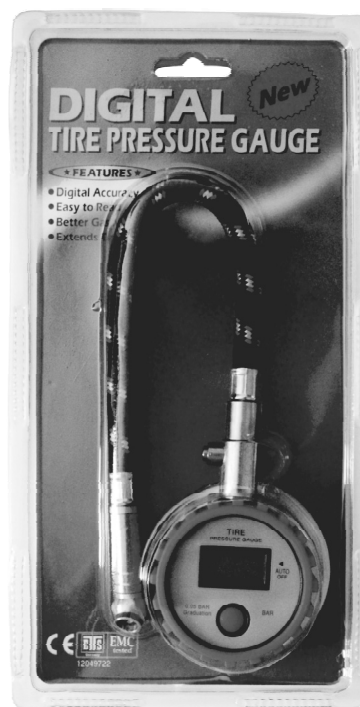

L35116 miernik ciśnienia 59,50 zł

L11015	osłony kierownicy HONDA	37 zł
L11016	osłony kierownicy KAWASAKI	37 zł
L11018A	osłony kierownicy KTM	37 zł
L11017	osłony kierownicy SUZUKI	37 zł
L11018	osłony kierownicy YAMAHA	37 zł

L35798 miernik ciśnienia 69 zł

KP200 Cyfrowy miernik ciśnienia opon 54 zł

PR01 licznik motogodzin 139 zł

L10021 wspomaganie sprzęgła 89 zł