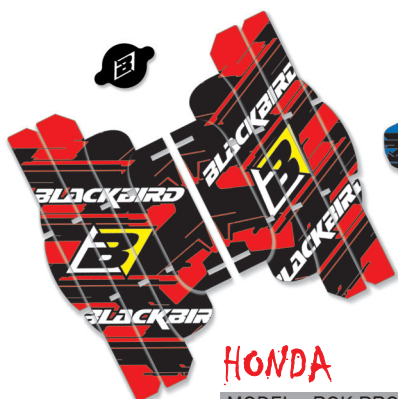

NAKLEJKI NA FELGI

98 zł

KOD E5068/20 czarny

HONDA

KOD E5068/60 czerwony

KTM

KOD E5068/90 pomarańczowy

YAMAHA

KOD E5068/70 niebieski

SUZUKI

KOD E5068/40 żółty

KAWASAKI

KOD E5068/30 zielony

NAKLEJKI NA KRATKI CHŁODNICY

89 zł

HONDA