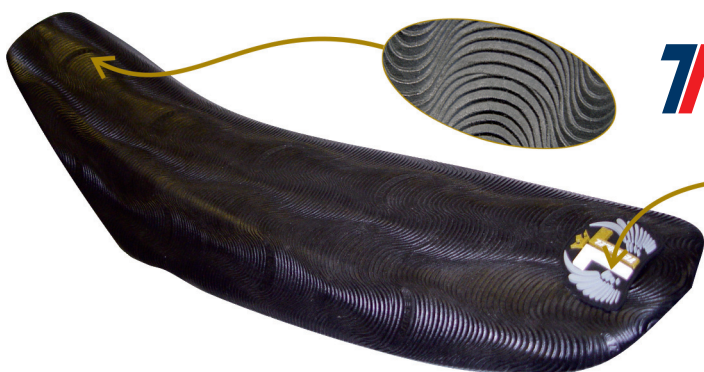

TECNOSEL

E000.05.008