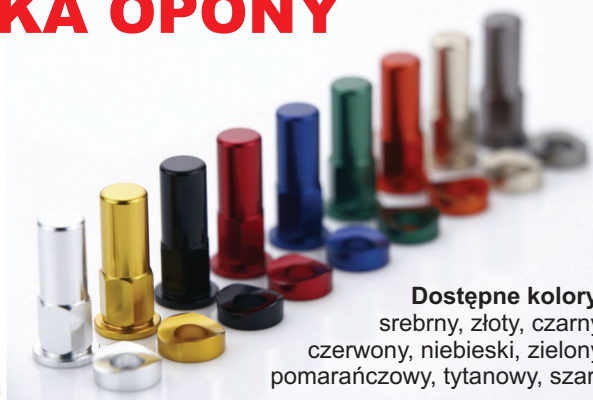

**Dostępne kolory:** srebrny, złoty, czarny, czerwony, niebieski, zielony, pomarańczowy, tytanowy, szary

WSF-01	Honda CR125/250'02-10, CRF250/450R&X'02-10
WSF-02	Yamaha YZ125/250'08-10, YZ250F'07-10, YZ450F'08-10
WSF-03	Yamaha YZ125/250'02-07, YZ250F'02-06, YZ450F'02-07
WSF-04	Kawasaki KX250/250F/450F'06-10
WSF-05	Suzuki RM125/250'01-08
WSF-06	Suzuki RMZ250'07-10, RMZ450'05-10

Cena - **69,50 zł**

WSR-01

WSR-02

WSR-04

WSR-05

WSR-06

**Dostępne kolory:** srebrny, złoty, czarny, czerwony, niebieski, zielony, pomarańczowy, tytanowy, szary

WSR-01	Honda CR125/250'02-10, CRF250/450R&X'02-10
WSR-02	Yamaha YZ125/250/250F/450F'03-08
WSR-04	Kawasaki KX 125/250/250F/450F'03-10, KLX450R'03-10; Suzuki RMZ250'04-06
WSR-05	Suzuki RM125/250'01-08
WSR-06	Suzuki RMZ250'07-10, RMZ450'05-10

## NAKRĘTKI TRZYMAKA OPONY

Cena - **46 zł**

RL-01

**Dostępne kolory:** srebrny, złoty, czarny, czerwony, niebieski, zielony, pomarańczowy, tytanowy, szary