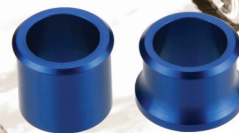

## TULEJKI DYSTANSOWE KOŁA PRZOD

Cena - **69,50 zł**

WSF-01

WSF-02

WSF-03

WSF-04

WSF-05

WSF-06

**Dostępne kolory:** srebrny, złoty, czarny, czerwony, niebieski, zielony, pomarańczowy, tytanowy, szary

WSF-01	Honda CR125/250'02-10, CRF250/450R&X'02-10
WSF-02	Yamaha YZ125/250'08-10, YZ250F'07-10, YZ450F'08-10
WSF-03	Yamaha YZ125/250'02-07, YZ250F'02-06, YZ450F'02-07
WSF-04	Kawasaki KX250/250F/450F'06-10
WSF-05	Suzuki RM125/250'01-08
WSF-06	Suzuki RMZ250'07-10, RMZ450'05-10

Cena - **69,50 zł**

WSR-01

WSR-02

WSR-04

WSR-05

WSR-06

**Dostępne kolory:** srebrny, złoty, czarny, czerwony, niebieski, zielony, pomarańczowy, tytanowy, szary

WSR-01	Honda CR125/250'02-10, CRF250/450R&X'02-10
WSR-02	Yamaha YZ125/250/250F/450F'03-08
WSR-04	Kawasaki KX 125/250/250F/450F'03-10, KLX450R'03-10; Suzuki RMZ250'04-06
WSR-05	Suzuki RM125/250'01-08
WSR-06	Suzuki RMZ250'07-10, RMZ450'05-10