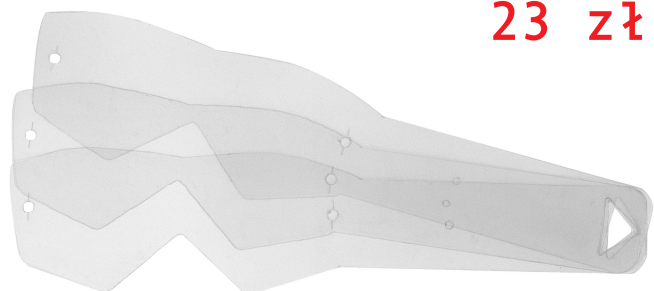

12967
PROWADNICA DO SYSTEMU ROLL-OFF
umożliwiająca przesuwanie filmu
bez przyklejania do szybki

23 zł

12964 - ZRYWKI STD (6 sztuk)

18,50 zł

ZRYWKI RACE (7 sztuk)

25,90 zł

12965 - ETUI NA GOGLE

19 zł

12968 - PASKI DO GOGLI

12968-PA
49,50 zł

12968-G8
49,50 zł

12968-TE
39,50 zł

12968-G9
49,50 zł

12968-XL - dłuższe o 4 cm
(zastosowanie do skuterów śnieżnych)
49,50 zł

12966 - NOSKI DO GOGLI

12966-C