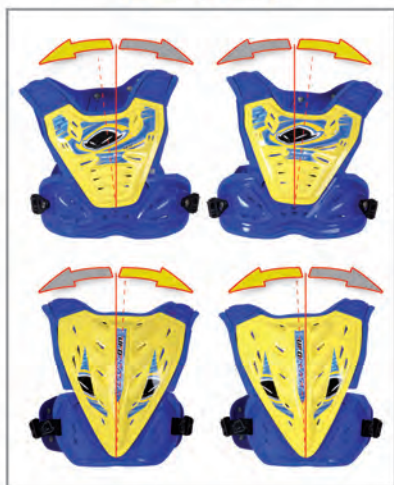

ULTRALIGHT EVO

PE02280 - 429 zł
rozmiar: S/M - L/XL - XXL

ULTRALIGHT

PE02277 - 599 zł
rozmiar: S/M - L/XL - XXL

PROERGO BODYGUARD

PE02276 - 899 zł

rozmiar: S/M - L/XL - XXL

Mika Ahola - Enduro E1 World Champion

SHOCK WAVE CHEST PROTECTOR

PT02046 - 349 zł

REACTOR TWO EVOLUTION CHEST PROTECTOR

Nowy model przystosowany do osłony szyi typu Leatt Brace.

PT02272 - 299 zł

**FLEX
SYSTEM**

SHIELD ONE CHEST PROTECTOR

Klasyczna osłona klatki piersiowej zapewniająca maksymalną ochronę przed urazami.

PT02060 – osłona klatki piersiowej – 369 zł

PT02064 – osłona klatki piersiowej przezroczysta – 389 zł

PT02061 – osłona klatki piersiowej przezroczysta – 369 zł

VALKYRIE 2 CHEST PROTECTOR

PT02279 - 489 zł
rozmiar: wersja długa

PT02278 - 489 zł
rozmiar: wersja krótka

dostosowany do Leatt Brace

dostosowany do Leatt Brace