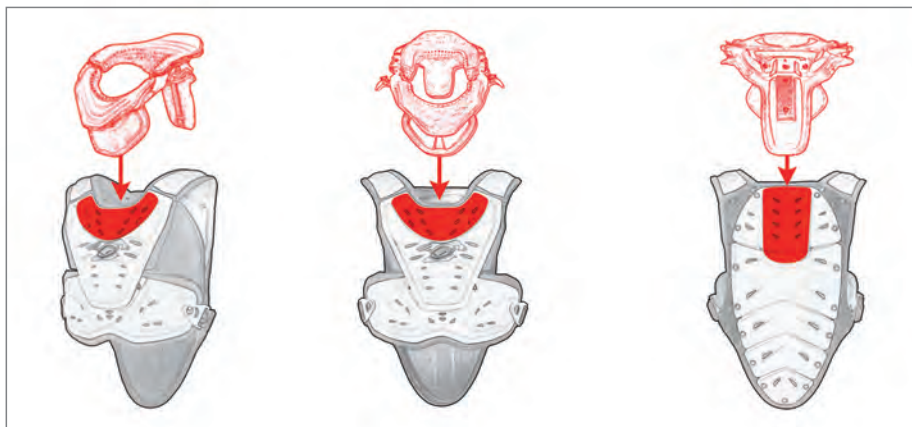

PT02060 – osłona klatki piersiowej – 369 zł

PT02064 – osłona klatki piersiowej przezroczysta – 389 zł

PT02061 – osłona klatki piersiowej przezroczysta – 369 zł

VALKYRIE 2 CHEST PROTECTOR

PT02279 - 489 zł
rozmiar: wersja długa

PT02278 - 489 zł
rozmiar: wersja krótka

dostosowany do Leatt Brace

dostosowany do Leatt Brace