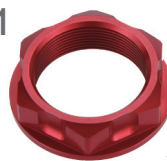

## NAKRĘTKI GŁÓWKI RAMY SNB-01

SNB-05  
Cena - **52 zł**

Cena - **44 zł**

SNB-03

SNB-04

SNB-02

		specyfikacja
SNB-01	Honda CR125R/250R'01-07, CRF250R/250X/450R'04-10, CRF450X'05-10	M26x32-P1.0H10
SNB-02	Honda CR85R'03-07, CRF150R'06-10, XR400MOTARD'05-08; Yamaha YZ125/250'94-10, YZ250F'01-10, YZ450F'03-10, YZ400/426F'98-02, WR250F'01-10, WR450F'04-10; Suzuki RM125/250'04-08, RMZ250'07-10, RMZ450'05-10	M24x32-P1.0H12
SNB-03	Yamaha YZ85/LW'02-10; Kawasaki KX65'00-10, KX85'01-10; Suzuki RM85'02-08	M22x30-P1.0H12
SNB-04	WR250R/X'07-08; Kawasaki KX125/250'04-08, KX250F'04-10, KX450F'06-10; Suzuki RMZ250'04-06, DRZ400S/E'00-07, DRZ400SM'05-08	M24x32-P1.5H10
SNB-05	KTM EXC/F/R125/530	M20x327-P1.5L11.5

**Dostępne kolory:** srebrny, złoty, czarny, czerwony, niebieski, zielony, pomarańczowy, tytanowy, szary

## PODKŁADKA MOCOWANIA ZBIORNIKA PALIWA

TFS-01

Cena - **24 zł**

**Dostępne kolory:** srebrny, złoty, czarny, czerwony, niebieski, zielony, pomarańczowy, tytanowy, szary