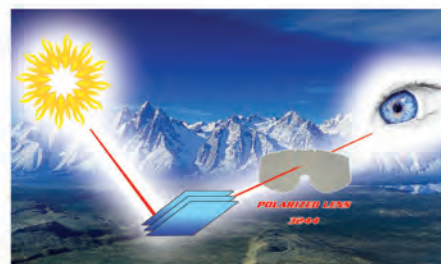

PROGRIP

PROGRIP

PG3450 - SC SPECIAL CARBON

POLARIZED LENS 3244

Cena **259 zł**

Widoczna transmisja: 16%
efekt polaryzacji: 99%

Naturalne fale świetlne krążą we wszystkich kierunkach i jest faktycznie to nazywane jest światłem rozproszonym. Kiedy światło napotyka powierzchnię odbijającą to światło (woda, śnieg, piasek itp.) to polaryzuje się, albo organizuje się równoległe płaszczyzny. To jest to skoncentrowanie, które tworzy refleks i co za tym idzie odbłask (odbicie). Filtr polaryzujący jest ukierunkowany prostopadłe do tej płaszczyzny i w taki sposób absorbuje promienie i eliminuje niepokojący blask.