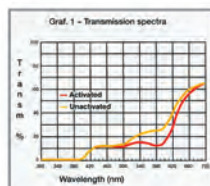

Xeleox L to fotochromatyczny filtr słoneczny o bardzo krótkim czasie reakcji. Filtr aktywuje się już po 4 sekundach od zmiany naświetlenia, a całkowity czas reakcji nie przekracza 4 sekund. Produkt ten jest zgodny ze specyfikacją norm europejskich EN 166, EN 174 oraz EN 1836.