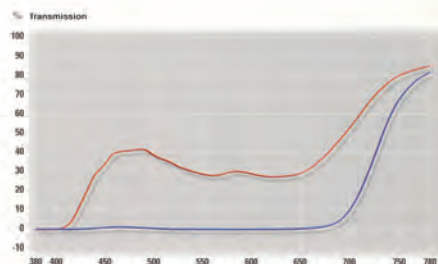

PROGRIP

PROGRIP

PG3450 - SC SPECIAL CARBON

POLARIZED LENS 3244

Cena **259 zł**

Widoczna transmisja: 16%
efekt polaryzacji: 99%

Naturalne fale świetlne krążą we wszystkich kierunkach i jest faktycznie to nazywane jest światłem rozproszonym. Kiedy światło napotyka powierzchnię odbijającą to światło (woda, śnieg, piasek itp.) to polaryzuje się, albo organizuje się równoległe płaszczyzny. To jest to skoncentrowanie, które tworzy refleks i co za tym idzie odbłask (odbicie). Filtr polaryzujący jest ukierunkowany prostopadłe do tej płaszczyzny i w taki sposób absorbuje promienie i eliminuje niepokojący blask.