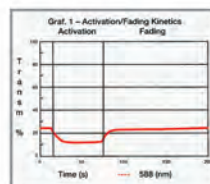

Xeleox L to fotochromatyczny filtr słoneczny o bardzo krótkim czasie reakcji. Filtr aktywuje się już po 4 sekundach od zmiany naświetlenia, a całkowity czas reakcji nie przekracza 4 sekund. Produkt ten jest zgodny ze specyfikacją norm europejskich EN 166, EN 174 oraz EN 1836.

Czyszczenie szybki i ramki:

wewnętrzna strona szybki pokryta nieparującą warstwą jest bardzo czuła na uszkodzenia jeżeli jest wilgotna lub mokra. Dla zachowania właściwości nie parujących powinno się ją czyścić miękką, czystą szmatką po całkowitym osuszeniu.