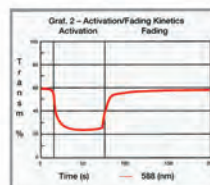

Xeleox L to fotochromatyczny filtr słoneczny o bardzo krótkim czasie reakcji. Filtr aktywuje się już po 4 sekundach od zmiany naświetlenia, a całkowity czas reakcji nie przekracza 4 sekund. Produkt ten jest zgodny ze specyfikacją norm europejskich EN 166, EN 174 oraz EN 1836.

Czyszczenie szybki i ramki:

wewnętrzna strona szybki pokryta nieparującą warstwą jest bardzo czuła na uszkodzenia jeżeli jest wilgotna lub mokra. Dla zachowania właściwości nie parujących powinno się ją czyścić miękką, czystą szmatką po całkowitym osuszeniu.