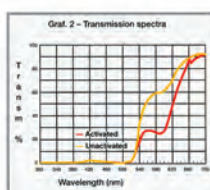

Xeleox L to fotochromatyczny filtr słoneczny o bardzo krótkim czasie reakcji. Filtr aktywuje się już po 4 sekundach od zmiany naświetlenia, a całkowity czas reakcji nie przekracza 4 sekund. Produkt ten jest zgodny ze specyfikacją norm europejskich EN 166, EN 174 oraz EN 1836.