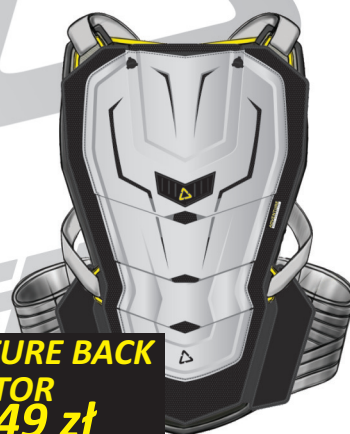

## OCHRANIACZE

Engineered for Performance

**Jaki ochraniacz klatki piersiowej najlepiej pasuje do ochraniaczy szyi Leatt Brace? Oczywiście Leatt!**  
 Modele Adventure wyposażone zostały w specjalne mocowania przytrzymujące ochraniacz szyi, tworząc z nim kompatybilną całość. Razem zapewniają pełną ochronę górnej części tułowia. Są w pełni regulowane. Wykonane zostały z wytrzymałego tworzywa oraz nadającej się do prania piankowej, komfortowej wyściółki. Wszystkie ochraniacze Leatt posiadają certyfikat CE!

**ADVENTURE CHEST PROTECTOR PRO**  
 0500030242: **539 zł**

**ADVENTURE PRO - zdjęcie z założonym ochraniaczem szyi GPX PRO**

**ADVENTURE CHEST PROTECTOR**  
 0500030241: **399 zł**

**ADVENTURE CHEST PROTECTOR**  
 0500030240: **399 zł**

**ADVENTURE BODY PROTECTOR**  
 Cena: **739 zł**

**ADVENTURE BODY PROTECTOR** dostępny w kolorze biało/szarym oraz w rozmiarach:  
 S/M - 0500030260  
 L/XL - 0500030261

**ADVENTURE BODY VEST**  
 Cena: **499 zł**

**ADVENTURE BODY VEST** dostępny w kolorze biało/szarym oraz w rozmiarach:  
 S/M - 0500030300  
 L/XL - 0500030301

**ADVENTURE BACK PROTECTOR**  
 Cena: **449 zł**

**ADVENTURE BACK PROTECTOR** dostępny w kolorze biało/szarym oraz w rozmiarach:  
 S/M - 0500030280  
 L/XL - 0500030281  
 XXL - 0500030282