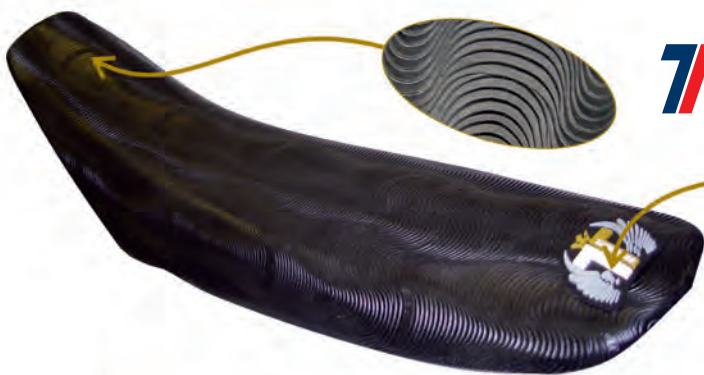

NAKLEJKI

TECNOSEL

KTM

POSZYCIA SIEDZENIA

Opis	Kod	Cena
EXC 08-11	E005.01.010	179 zł
SX-SXF 07-10	E005.01.010	179 zł
SX-SXF 11	E005.01.011	179 zł

KOMPLETY NAKLEJEK Z POSZYCIEM SIEDZENIA

Opis	Kod	Cena
EXC 08-11	E005.08.010	499 zł
SX-SXF 07-10	E005.08.010	499 zł
SX-SXF 11	E005.08.011	499 zł

TECNOSEL

E000.05.008

E000.05.009

E000.05.010

Opis	Kod	Cena
Naklejki na felgi	E000.05.008	89 zł
Gąbka na kierownicę	E000.05.009	79 zł
Rolka na kierownicę	E000.05.010	49 zł

NAKLEJKI

TECNOSEL