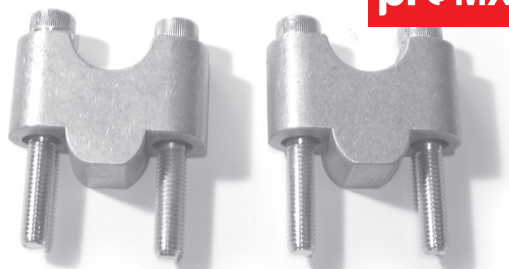

podwyżka kierownicy 22,2mm
G000322/20 - 89 zł (+20 mm)
G000322/30 - 89 zł (+30 mm)

podwyżka kierownicy 28,6 mm
G000328/10 - 89 zł (+10 mm)
G000328/20 - 89 zł (+20 mm)
G000328/30 - 89 zł (+30 mm)

podwyżka kierownicy 22,2 mm
L1103401 - 79 zł (+15 mm)
L1103501 - 79 zł (+25 mm)

podwyżka kierownicy 28,6 mm
L1103400 - 79 zł (+15 mm)
L1103500 - 79 zł (+25 mm)

podwyżka kierownicy 22 mm
L35739 - 79 zł

mocowanie kierownicy z 22 na 28,6 mm
L35489 - 119 zł **G003 - 129 zł**

podwyżka kierownicy 22 mm 50/100/200 mm
L11022 - 115 zł