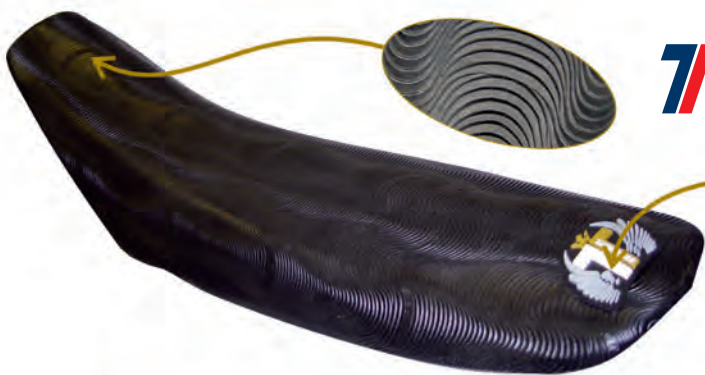

KOMPLETY NAKLEJEK Z POSZYCIEM SIEDZENIA

Opis	Kod	Cena
KXF 250 09-11	E004.08.009	499 zł
KXF 450 09-11	E004.08.010	499 zł

NAKLEJKI

TECNOSEL

NAKLEJKI

TECNOSEL

KTM

POSZYCIA SIEDZENIA

Opis	Kod	Cena
EXC 08-11	E005.01.010	179 zł
SX-SXF 07-10	E005.01.010	179 zł
SX-SXF 11	E005.01.011	179 zł

KOMPLETY NAKLEJEK Z POSZYCIEM SIEDZENIA

Opis	Kod	Cena
EXC 08-11	E005.08.010	499 zł
SX-SXF 07-10	E005.08.010	499 zł
SX-SXF 11	E005.08.011	499 zł