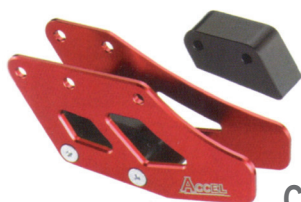

## PROWADNICE ŁAŃCUCHA

Cena - **169 zł**

CG-01

CG-02

CG-01	Honda CRF250/450R/X' 07-10
CG-02	Honda CR125/250R' 05-10, CRF250/450R/X' 05-06
CG-03	Honda CR125/250R' 90-04, CRF250/450R/X' 02-04
CG-04	Yamaha YZ250F/450F' 07-10
CG-05	Yamaha YZ125/250' 97-10, YZ250F/400F/426F/450F' 98-06;
CG-06	Suzuki RM/RMX125/250' 99-10, RMZ250' 07-10, RMZ450' 05-06, DRZ400' 00-06
CG-07	Suzuki RMZ250' 04-06; Kawasaki KX125/250' 97-06, KX250F' 04-05
CG-09	Kawasaki KX250F/450F' 06-10
CG-09	KTM - wszystkie 125-380' 98-06, wszystkie 250-360' 96-97, wszystkie 250-300' 94-95

**Dostępne kolory:** srebrny, złoty, czarny, czerwony, niebieski, zielony, pomarańczowy, tytanowy, szary

CG-03

CG-04

CG-05

CG-06

CG-07

CG-09

## NAPINACZE TYLNEJ OŚKI

AB-01

AB-02

AB-03

AB-13

AB-14

AB-15

AB-16