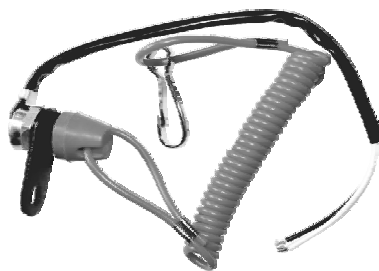

KOD: 0005094.090 - **MOTO - 89 zł**

(długość 365mm, ø 40/50mm)

0006778.090 - ATV - 67 zł

(długość 145mm, ø 45/55mm)

67 zł
(krótkie)

89 zł
(długie)

TOREBKA NA BŁOTNIK TYLNY

KOD: 0012972.090

89 zł

ACERBIS

ACERBIS

WYŁĄCZNIKI ZAPŁONU

L15107A wyłącznik zapłonu 59,50 zł

L15107 wyłącznik zapłonu 59,50 zł

L15154A wyłącznik zapłonu 69,50 zł

L15154 wyłącznik zapłonu 69,50 zł