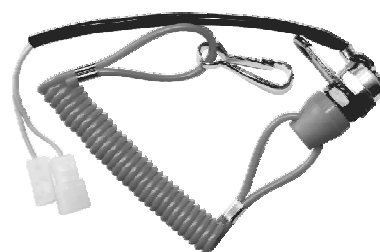

KOD: 0005094.090 - **MOTO - 89 zł**

(długość 365mm, ø 40/50mm)

0006778.090 - ATV - 67 zł

(długość 145mm, ø 45/55mm)

67 zł
(krótkie)

89 zł
(długie)

TOREBKA NA BŁOTNIK TYLNY

KOD: 0012972.090

89 zł

ACERBIS

ACERBIS

WYŁĄCZNIKI ZAPŁONU

L15107A wyłącznik zapłonu 59,50 zł

L15107 wyłącznik zapłonu 59,50 zł

L15154A wyłącznik zapłonu 69,50 zł

L15154 wyłącznik zapłonu 69,50 zł