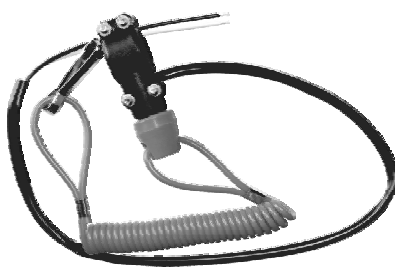

KOD: 0005094.090 - **MOTO - 89 zł**

(długość 365mm, ø 40/50mm)

0006778.090 - ATV - 67 zł

(długość 145mm, ø 45/55mm)

67 zł
(krótkie)

89 zł
(długie)

TOREBKA NA BŁOTNIK TYLNY

KOD: 0012972.090

89 zł

ACERBIS

ACERBIS

WYŁĄCZNIKI ZAPŁONU

L15107A wyłącznik zapłonu 59,50 zł

L15107 wyłącznik zapłonu 59,50 zł

L15154A wyłącznik zapłonu 69,50 zł

L15154 wyłącznik zapłonu 69,50 zł