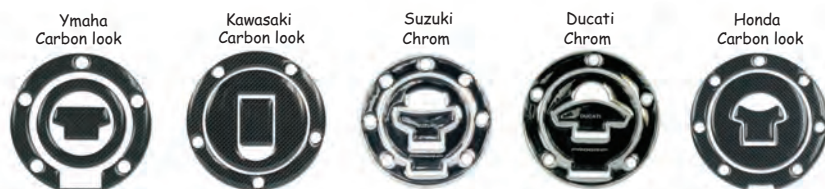

CARBON

ORANGE

GREEN

RED

TRANSPARENT

BLUE

YELLOW

NOWOŚĆ

PG5030 *Ostony wlewu paliwa* Cena - 69 zł

Yamaha
Carbon look

Kawasaki
Carbon look

Suzuki
Chrom

Ducati
Chrom

Honda
Carbon look

Dostępne jako:

- PG5030 TR - przezroczysty
- PG5030 CA - carbon look
- PG5030 CR - chrom look