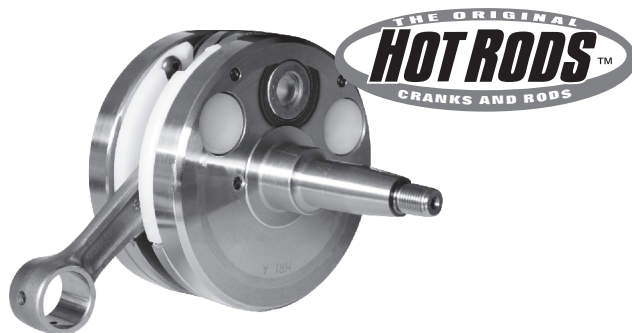

Model	Rok	Hot Rods	Cena	Wiseco	Cena
SUZUKI					
RM 60	03	HR 4015	689 zł	WWPC130	529 zł
RM 65	03-05	HR 4014	689 zł	WWPC117	529 zł
RM 85	02-09	HR 4067	689 zł		
RM 125	01-03	HR 4032	799 zł	WWPC121	589 zł
RM 125	04-10	HR 4041	799 zł	WWPC135	589 zł
RM 250	03-08	HR 4058	999 zł		
RMZ 250 Heavy Duty	04-06	HR 4064	949 zł	WWPC144	719 zł
RMZ 250 Heavy Duty	07-09	HR 4081	999 zł		
DRZ 400 E/S/SM Heavy Duty	00-08	HR 4059	1 169 zł		
RMZ 450 Heavy Duty	05-07	HR 4077	1 169 zł	WWPC142	899 zł
RMZ 450 Heavy Duty	08-10	HR 4085	1 249 zł		

Model	Rok	Hot Rods	Cena	Wiseco	Cena
YAMAHA					
YZ 80	93-01	HR 4033	689 zł	WWPC122	529 zł
YZ 85	02-11	HR 4034	689 zł	WWPC123	529 zł
YZ 125	98-00	HR 4035	799 zł	WWPC124	589 zł
YZ 125	01-04	HR 4036	799 zł	WWPC125	589 zł
YZ 125	05-11	HR 4054	799 zł		
YZ 250	99-00	HR 4037	949 zł	WWPC126	679 zł
YZ 250	01-02	HR 4038	879 zł	WWPC127	679 zł
YZ 250	03-11	HR 4138	949 zł	WWPC134	679 zł
WR 250 R/X Heavy Duty	08-10	HR 4099	1 039 zł		
YZF 250 Heavy Duty	03-11	HR 4049	999 zł		
WR 450 F Heavy Duty	04-06	HR 4162	1 169 zł	WWPC145	879 zł
WR 450 F Heavy Duty	07-10	HR	tel.		
YZF 450 Heavy Duty	03-05	HR 4050	1 169 zł	WWPC139	879 zł
YZF 450 Heavy Duty	06-09	HR 4074	1 169 zł		
YZF 450 Heavy Duty	10-11	HR 4098	1 169 zł		

Model	Rok	Hot Rods	Cena	Wiseco	Cena
SUZUKI					
LT 250R	88-92	HR 4027	939 zł		
LTZ 400	03-09	HR 4059	1 169 zł		
LTR 450	06-09	HR 4076	1 169 zł		
YAMAHA					
YFS 200 Blaster	88-06	HR 4005	789 zł	WWPC105	679 zł
YFM 250 Raptor	08-11	HR 4090	1 169 zł		
YZF 350 Banshee	87-06	HR 4001	1 879 zł		
YFM 350 Raptor/Warrior	87-11	HR 4043	1 249 zł	WWPC137	1 069 zł
YZF 450	04-05	HR 4062	1 169 zł		
YZF 450	06-09	HR 4073*	1 169 zł		
YFM 660 Grizzly	02-08	HR 4080	1 289 zł	WWPC148	1 069 zł
YFM 660 Raptor	01-05	HR 4044	1 249 zł	WWPC133	1 069 zł
YXR 660 Rhino	04-07	HR 4080	1 289 zł	WWPC148	1 069 zł
YFM 700 Grizzly	07-11	HR 4079	1 289 zł		
YFM 700 Raptor	06-11	HR 4078	1 289 zł		
YXR 700 Rhino	08-11	HR 4079	1 289 zł		

* można stosować do roczników 04-05 jako wał zwiększający pojemność. (skok większy o 1,4mm)

WAŁY KORBOWE DO MOTOCYKLI OFF ROAD I ATV