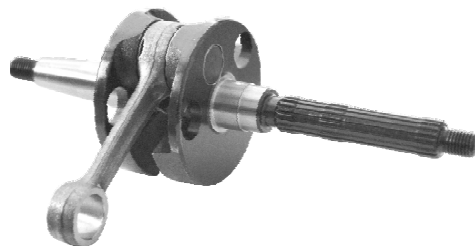

ITALJET

Bazooka , Pista	76505.14		
Dragster Lc	76520.14	76510.14	WK76520
Formula , Formula Lc , Velocif. Torpedo	54500.14	54503.14	WK54500
Jet Set , Torpedo New	57505.14	57510.14	WK57505
Scoop	76506.14	76501.14	WK76506

KYMCO

DJY	31581.14		WK31581
Dink , Sniper , Top Boy	31511.14		
Movie , GS IE	39100.14		

MALAGUTI

Centro , Ciak , F10 , F12 , F15 , Yesterd.	76520.14	76510.14	WK76520
Crosser CR 1	54500.14	54503.14	WK54500
F-12			WK76520/1

MBK

Booster , Rocket , Stunt	76506.14	76501.14	WK76506
Equalis , Evolis , Fizz , Forte , Flipper	76520.14	76510.14	WK76520
Hot Champ, Mach G, Nitro, Ovetto, Sorriso	76520.14	76510.14	WK76520
Sorriso do 96	76505.14		

PEUGEOT

Buxi , Eliseo , Metal X , Speedake	56505.14	56507.14	WK56505
Squab , SV Geo , Trekker , Vivacity	56505.14	56507.14	WK56505
X-Fight , Zenith	56505.14	56507.14	WK56505
Rapido St	31510.14		
SC Metropolis	31500.14		
Jet C , Tech Lc , Ludix , Jet Force TSDI	56506.14		
Speedfight 2 WRC 2004	57508.14		

Model	Parmakit		Pozostałe KOD
	Standard	Racing	
	KOD	KOD	

PIAGGIO

Diesis , Extreme , Free , Fly , Liberty	57505.14	57510.14	WK57505
NRG , Quartz , Sfera , Zip , Vespa ET 2	57505.14	57510.14	WK57505

SUZUKI

Adress . AP , Suzzy , ZZ Sepia	54500.14	54503.14	WK54500
Katana 99 , Zillion Lc	54505.14	54507.14	
Katana Lc	54501.14		WK54501

YAMAHA

Aerox , Axis , Jog , Neos , Zest , Why	76520.14	76510.14	WK76520
Beluga , CT	76505.14		
BWS , NG , Slider , Spy , Zuma	76506.14	76501.14	WK76506

i INFORMACJA

Z AKTUALNYMI CENAMI PROSIMY ZAPOZNAĆ SIĘ W NASZYM SKLEPIE INTERNETOWYM LUB PYTAJĄC NASZYCH SPRZEDAWCÓW!