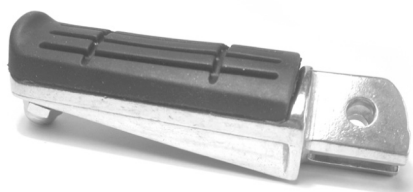

9720011 HONDA 54 zł

9720010 HONDA 54 zł

9720030 YAMAHA 54 zł

9720001 KAWASAKI 54 zł

9720020 SUZUKI 54 zł

1035605 NEVR DULL - wata polerska 142 g 35,90 zł

Mata do wydechu
AV 2074 wymiary: 500x350x10mm 39 zł
temperatura do 500°C

AV 2070 mata do wydechu 88 zł
wymiary: 100x500x12mm

L35-414 wężna do wydechu, opakowanie 200g, 28,50 zł
wytrzymuje temperaturę do 500°C, pochłanianie dźwięk

AV 2071 wkład do wydechu 60x300 32,50 zł

AV 2072 wkład do wydechu 90x400 49,50 zł

AV 2076 okleina termiczna 250x200 24,50 zł

AV 2077 siatka do wydechu 220x500 29 zł