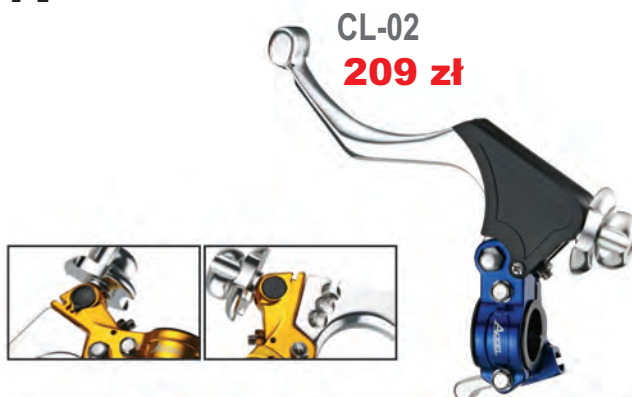

KOMPLETNE DŹWIGNIE SPRZĘGŁA (KUTE) UNIWERSALNE 2T + 4T

WYMIENNE DŹWIGNIE SPRZĘGŁA (KUTE) DO KUTYCH UCHWYTÓW ACCEL

UNIWERSALNY WYŁĄCZNIK ZAPŁONU

Dostępne kolory: srebrny, złoty, czarny, czerwony, niebieski, zielony, pomarańczowy, tytanowy, szary