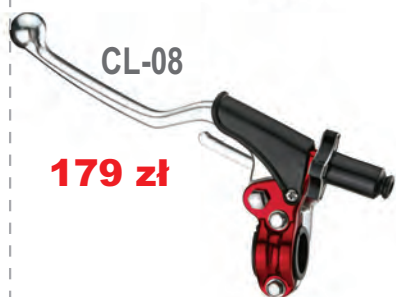

KOMPLETNE DŹWIGNIE SPRZĘGŁA (KUTE) UNIWERSALNE 2T + 4T

WYMIENNE DŹWIGNIE SPRZĘGŁA (KUTE) DO KUTYCH UCHWYTÓW ACCEL

UNIWERSALNY WYŁĄCZNIK ZAPŁONU

Dostępne kolory: srebrny, złoty, czarny, czerwony, niebieski, zielony, pomarańczowy, tytanowy, szary