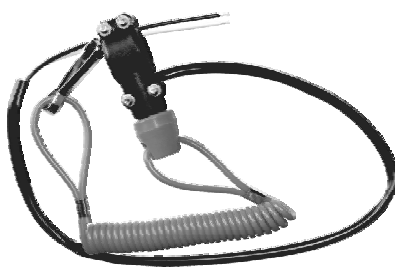

## WYŁĄCZNIKI ZAPŁONU

L15107A wyłącznik zapłonu 59,50 zł

L15107 wyłącznik zapłonu 59,50 zł

L15154A wyłącznik zapłonu 69,50 zł

L15154 wyłącznik zapłonu 69,50 zł

L15108 wyłącznik zapłonu 69,50 zł

Yamaha YZ  
L15151 wyłącznik zapłonu 42,50 zł

Honda CR  
L15101 wyłącznik zapłonu 39,50 zł

Kawasaki KX  
L15102 wyłącznik zapłonu 39,50 zł

Yamaha YZF '08  
L1540040 wyłącznik rozrusznika 49,50 zł

Yamaha YZF '08  
L1540050 wyłącznik rozrusznika 49,50 zł