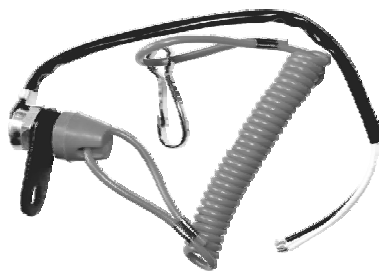

## WYŁĄCZNIKI ZAPŁONU

L15107A wyłącznik zapłonu 59,50 zł

L15107 wyłącznik zapłonu 59,50 zł

L15154A wyłącznik zapłonu 69,50 zł

L15154 wyłącznik zapłonu 69,50 zł

L15108 wyłącznik zapłonu 69,50 zł

Yamaha YZ  
L15151 wyłącznik zapłonu 42,50 zł

Honda CR  
L15101 wyłącznik zapłonu 39,50 zł

Kawasaki KX  
L15102 wyłącznik zapłonu 39,50 zł

Yamaha YZF '08  
L1540040 wyłącznik rozrusznika 49,50 zł

Yamaha YZF '08  
L1540050 wyłącznik rozrusznika 49,50 zł