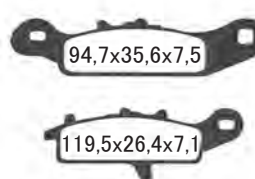

FD 048	G1054	49 zł
GALFER	G1396	89 zł
DB 2370	MX-D	69 zł

KH337=KH60

35,9x51,5x6

APRILIA	
Pegaso 50	92-94 R
KTM	
60 SX	00 R
65 SX	00-03 R

DB 2490	QD-D	69 zł
---------	------	-------

KH342

94,7x35,6x7,5

119,5x26,4x7,1