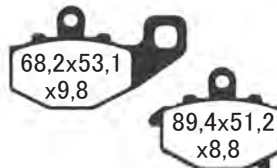

FD 154	GALFER	G1054	129 zł
--------	--------	-------	--------

KH191

131,9x82,2x9,5

YAMAHA
GTS 1000 93-99 F

FD 167	GALFER	G1054	89 zł
		G1371	104 zł
FT 3089	brenta		62,5 zł

KH192

68,2x53,1
x9,8

89,4x51,2
x8,8