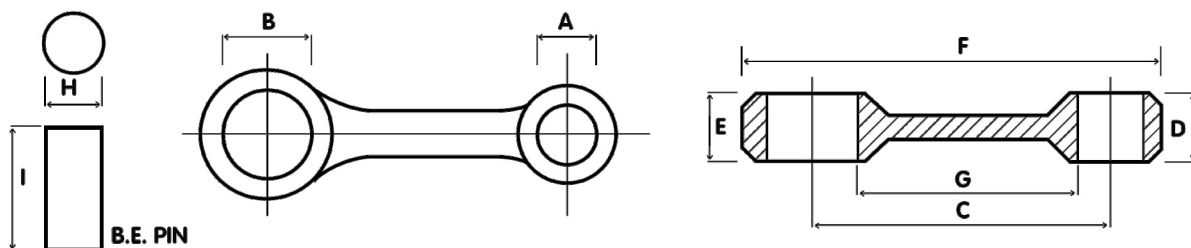

WYMIARY KORBOWODÓW DO MOTOCYKLI

WYMIARY KORBOWODÓW DO MOTOCYKLI I ATV

MODEL	ROK PROD.	KOD	ŚREDNICA GŁÓWKI KORBOW.	ŚREDNICA STOPY KORBOW.	ŚRODEK DO ŚRODKA	SZER. GŁÓWKI KORBOW.	SZER. STOPY KORBOW.	ŚREDNICA CZOPA WAŁU	DŁUGOŚĆ CZOPA WAŁU
			A	B	C	D	E	H	I

WYMIARY KORBOWODÓW ATV

MODEL	ROK PROD.	KOD	ŚREDNICA GŁÓWKI KORBOW.	ŚREDNICA STOPY KORBOW.	ŚRODEK DO ŚRODKA	SZER. GŁÓWKI KORBOW.	SZER. STOPY KORBOW.	ŚREDNICA CZOPA WAŁU	DŁUGOŚĆ CZOPA WAŁU
			A	B	C	D	E	H	I