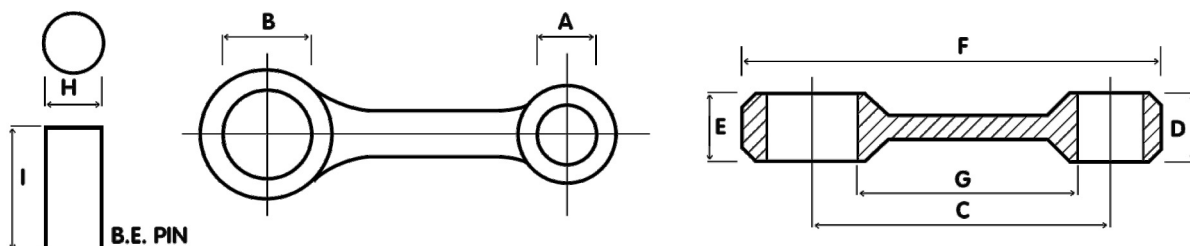

WYMIARY KORBOWODÓW DO MOTOCYKLI

WYMIARY KORBOWODÓW DO MOTOCYKLI I ATV

MODEL	ROK PROD.	KOD	ŚREDNICA GŁÓWKI KORBOW.	ŚREDNICA STOPY KORBOW.	ŚRODEK DO ŚRODKA	SZER. GŁÓWKI KORBOW.	SZER. STOPY KORBOW.	ŚREDNICA CZOPA WAŁU	DŁUGOŚĆ CZOPA WAŁU
			A	B	C	D	E	H	I

WYMIARY KORBOWODÓW ATV

MODEL	ROK PROD.	KOD	ŚREDNICA GŁÓWKI KORBOW.	ŚREDNICA STOPY KORBOW.	ŚRODEK DO ŚRODKA	SZER. GŁÓWKI KORBOW.	SZER. STOPY KORBOW.	ŚREDNICA CZOPA WAŁU	DŁUGOŚĆ CZOPA WAŁU
			A	B	C	D	E	H	I