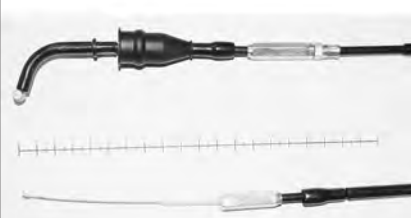

ciągająca	powrotna
101,5 cm	101,5 cm
109,5 cm	111 cm
8 cm	9,5 cm

L39 50 194
YAMAHA YZ 125' 95
YAMAHA YZ 250' 95

długość pancerza - 107,5 cm
długość całkowita linki - 116 cm
różnica - 8,5 cm

cena - **54,-**

L39 50 206
YAMAHA YZ 125' 96-98
YAMAHA YZ 250' 95-98

długość pancerza - 99,5 cm
długość całkowita linki - 111,5 cm
różnica - 12 cm

cena - **54,-**

L39 50 213
YAMAHA YZ 80' 93-01

długość pancerza - 95 cm
długość całkowita linki - 107 cm
różnica - 12 cm