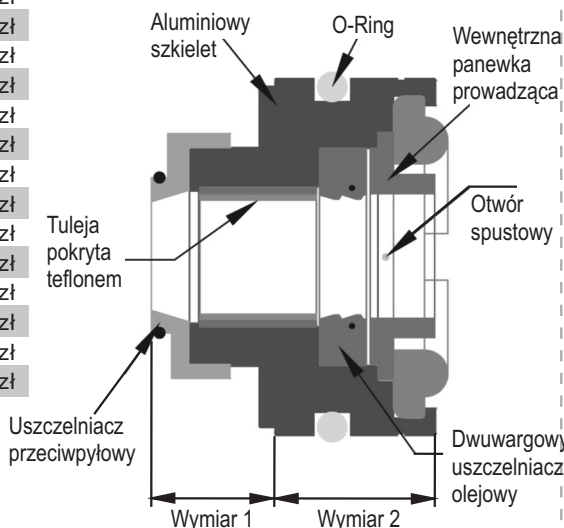

TULEJE ZAWIESZENIA PRZEDNIEGO

Numer	Średnica wewn. mm	Średnica zewn. mm	Grubość mm	Wysokość mm	Cena

Tuleje goleni zawieszenia przedniego

38-1001	44,7	46,6	0,95	19,8	29,50 zł
38-1004	41,7	43,6	0,95	19,8	29,50 zł
38-1005	31,7	33,6	0,95	14,8	29,50 zł
38-1006	34,7	36,6	0,95	19,8	29,50 zł
38-1010	46,7	48,6	0,95	19,8	29,50 zł
38-1011	45,7	47,6	0,95	19,8	29,50 zł
38-1013	47,7	49,6	0,95	24,8	29,50 zł
38-1014	47,7	49,6	0,95	19,8	29,50 zł
38-1015	43,7	46,6	1,45	19,8	29,50 zł
38-1016	35,7	37,6	0,95	19,8	29,50 zł
38-1017	39,7	41,6	0,95	19,8	29,50 zł
38-1018	41,7	43,6	0,95	14,8	29,50 zł
38-1019	33,7	35,6	0,95	14,8	29,50 zł
38-1020	41,7	44,6	1,45	19,8	29,50 zł

WYMIARY USZCZELNIACZY AMORTYZATORA TYLNEGO

Kod	Średn. wewn. mm	Średn. zewn. mm	Wymiar 1	Wymiar 2	Pierścień	Cena
37-1001	16	50	15	22	50x2 okrągły	159 zł
37-1002	16	46	17	23	46x2 okrągły	159 zł
37-1003	16	44	15	21,5	44x2 okrągły	159 zł
37-1004	16	46	17	21,5	46x2 okrągły	159 zł
37-1005	12,5	33	12,5	17,5	34x2	159 zł
37-1006	14	40	14	23,25	40x1.5 kwadratowy	159 zł
37-1007	14	44	14	22	44x2 okrągły	159 zł
37-1008	16	44	15	21,5	44x2 kwadratowy	159 zł
37-1010	14	40	14	24	43x1.5 okrągły	159 zł
37-1011	14	44	14	22	44x1.5 kwadratowy	159 zł
37-1012	12,5	36	12,5	23,5		159 zł
37-1113	16	46	17	22,5	46x2 kwadratowy	159 zł
37-1114	14	44	14	21,5	44x2 kwadratowy	159 zł
37-1115	12,5	40	12,5	27,75		159 zł
37-1116	14	46	14	29	46x2 okrągły	159 zł
37-1117	18	46	15,5	22	46x2 okrągły	159 zł
37-1118	14	40	14	27	43x1.5 kwadratowy	159 zł
37-1119	18	50	15,5	22	53x1.75 okrągły	179 zł
37-1120	18	46	15,5	22		179 zł
37-1122	18	50	15,5	22	53x2 okrągły	159 zł
37-1123	16	50	15	24	50x2 okrągły	159 zł